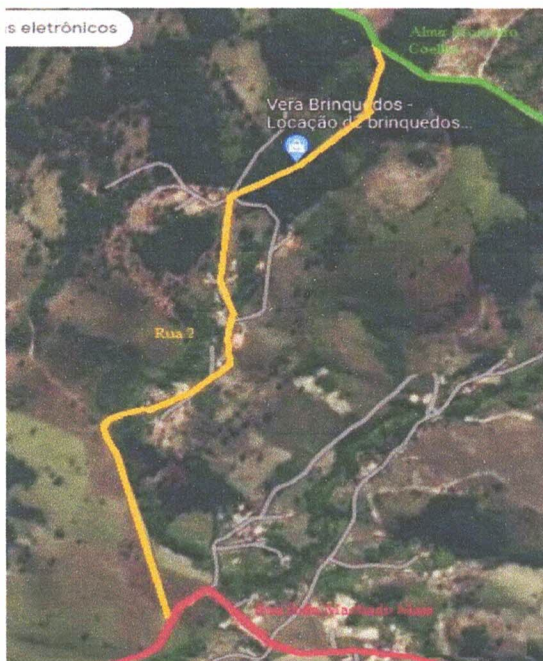

A Câmara Municipal de Jeceaba, por seus representantes legais aprovou, e eu, Prefeito Municipal, sanciono e promulgo a seguinte Lei:

Art. 1º - Fica denominada “RUA JOÃO MACHADO MAIA”, a Estrada que tem o seu início a partir do entroncamento da Via JC01 - que liga a Sede do Município ao Distrito de Machados de Minas - após o trevo, na segunda saída à direita e término na Ponte ao lado da Propriedade do Sr. Fábio Vasconcelos, na localidade do Mato Dentro, conforme identificada no ANEXO I.

Trabalho & Progresso

ANEXO I

Rua João Machado Maia

Estrada que tem seu início a partir do entroncamento da via JC01 - que liga a Sede do Município ao Distrito de Machados de Minas - após o trevo, na segunda saída à direita e término na ponte ao lado da Propriedade do Sr. Fábio Vasconcelos, na localidade do Mato Dentro.

Jandira Maria da Conceição

Estrada que dá acesso a Localidade do Mato Dentro, iniciando na segunda saída à esquerda da Estrada Municipal Almir Monteiro Coelho, no sentido Jeceaba x Bituri, e termina no encontro com a Rua João Machado Maia, já na localidade do Mato Dentro.