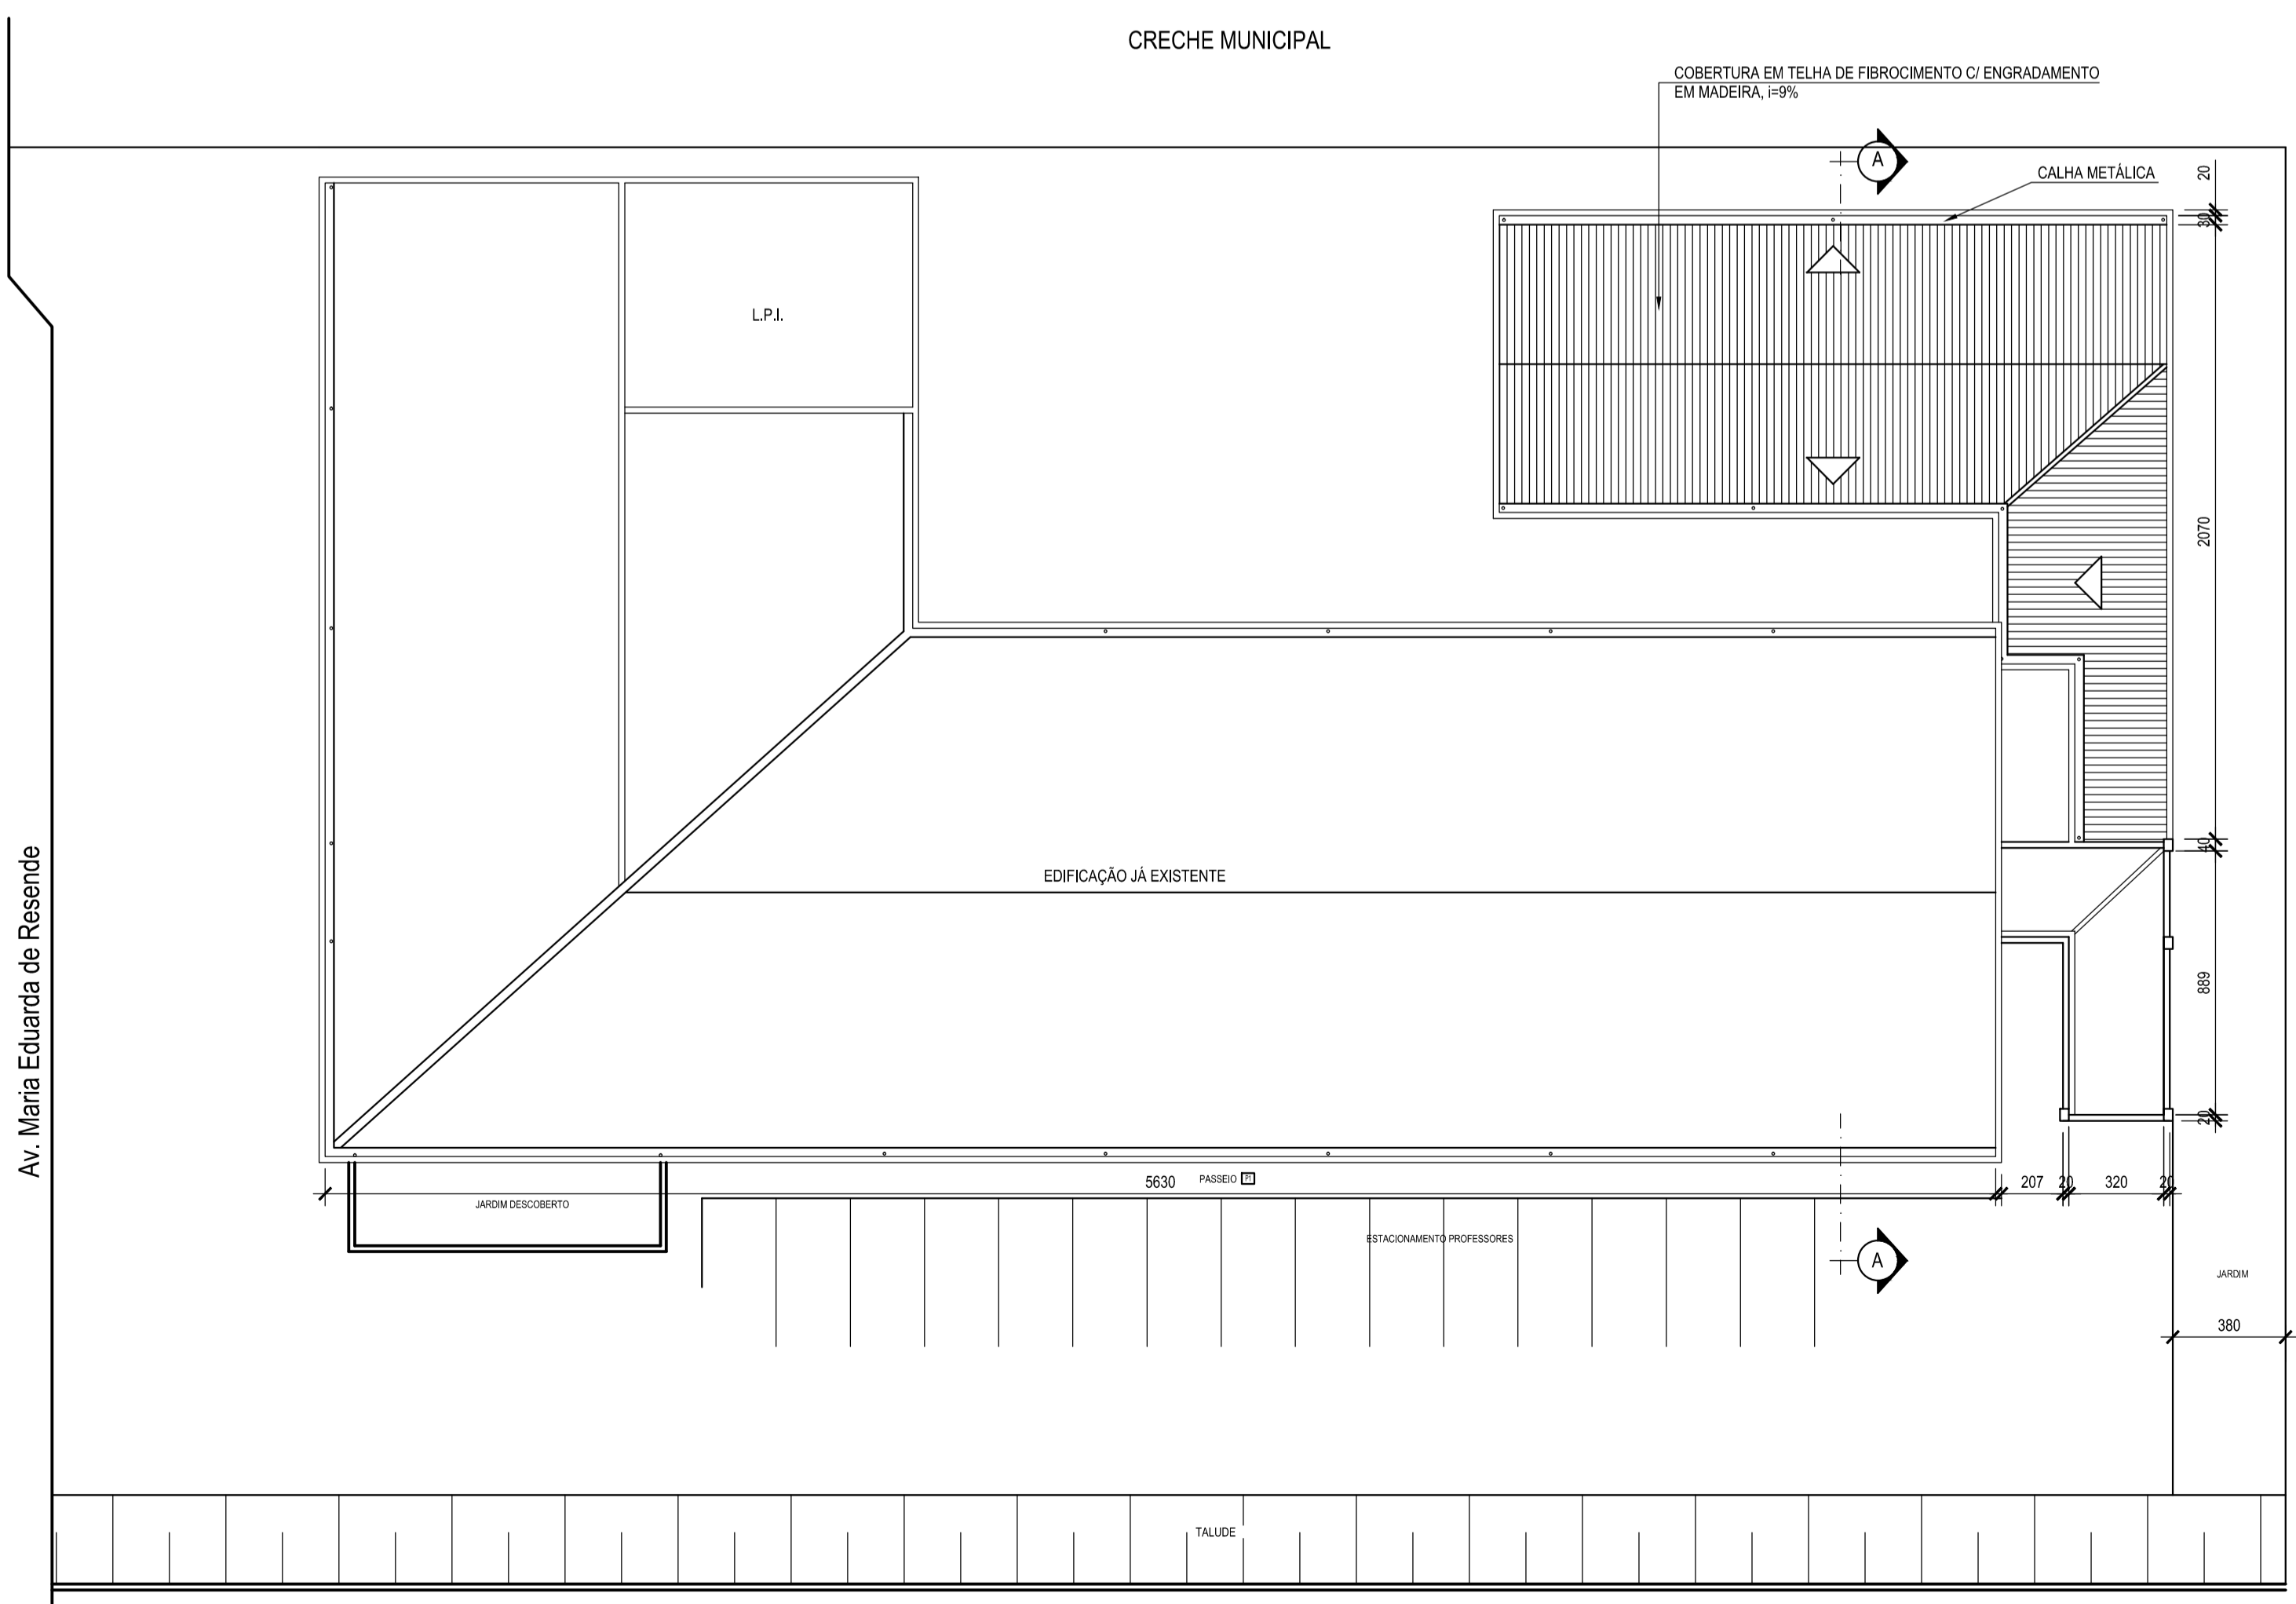

COORTE AA
ESCALA 1/50

PLANTA COBERTURA E SITUAÇÃO
ESCALA 1/200

ROTA DE FUGA PARQUE DE EXPOSIÇÃO

Prefeitura Municipal de Jeceaba Secretaria de Obras Públicas	
Prefeito Municipal: Fábio Vasconcelos	Local: Jeceaba - MG
Projeto: Reforma e Ampliação da Escola Municipal Zuleika Halfeld de Albuquerque	
Projeto de Ampliação: LUIZ AUGUSTO CARDOSO CAU. 0465-9	
Escala: Como indicado.	Folha: 03/04